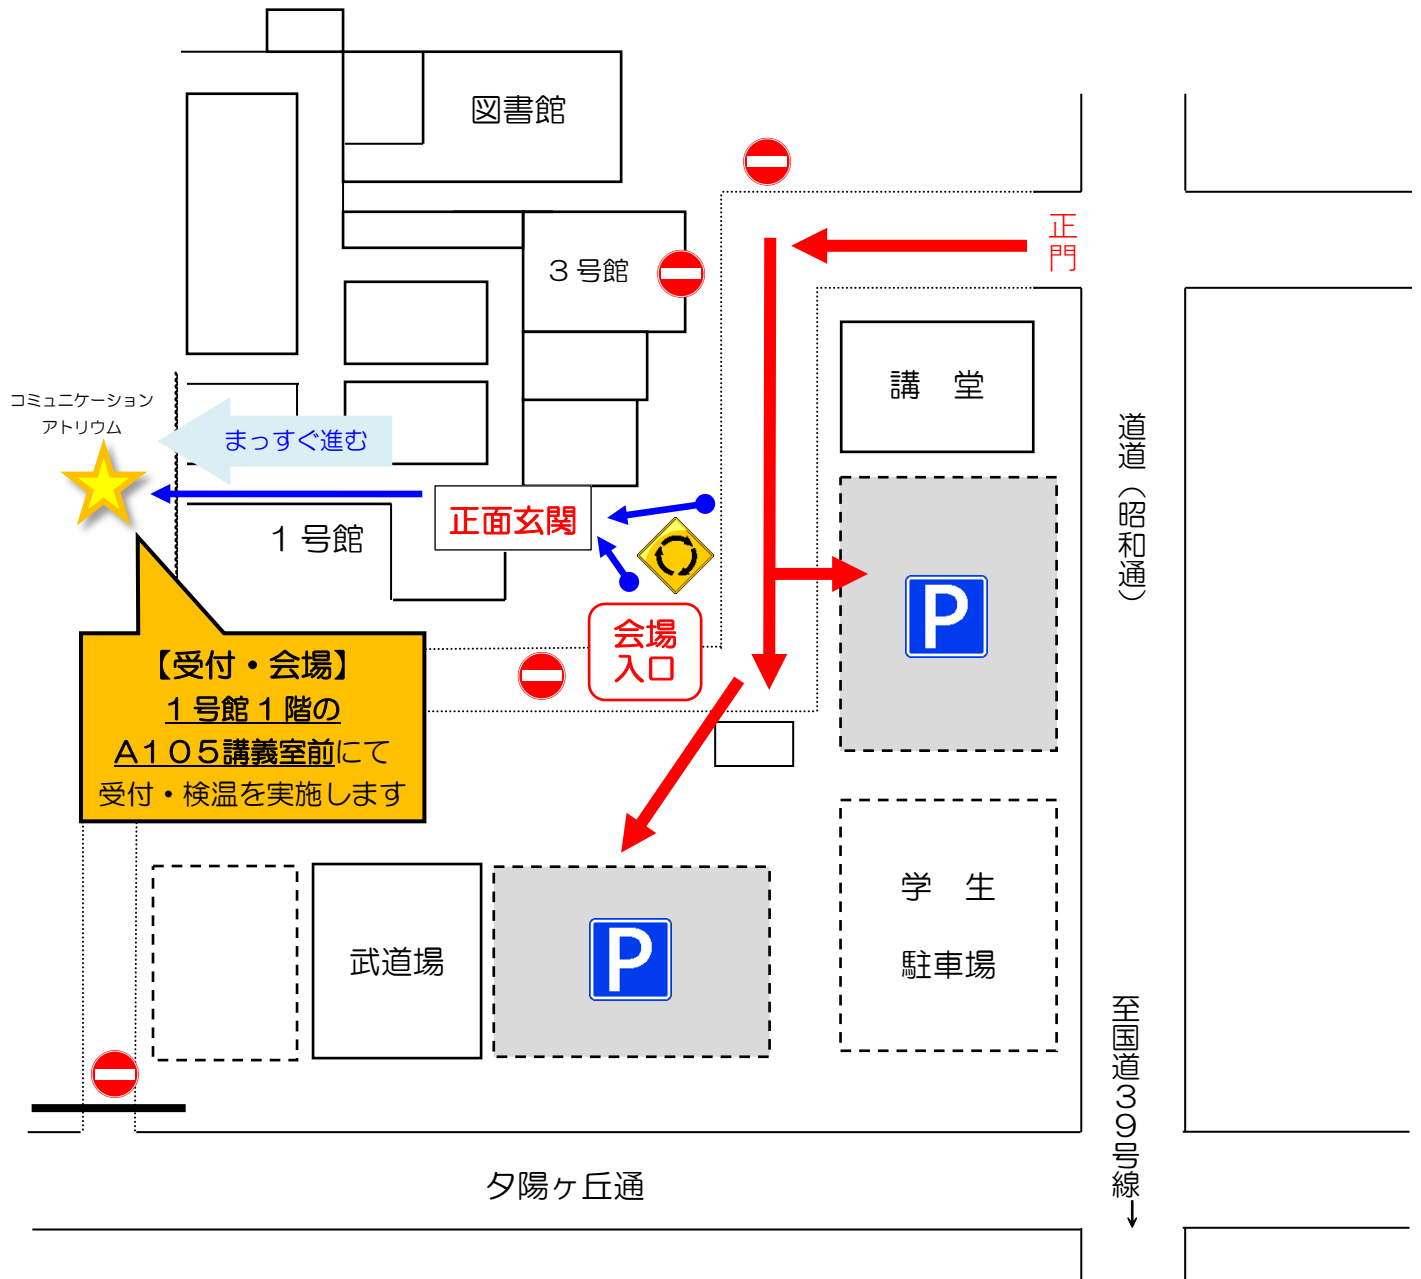

北見工業大学 令和4年度 第7回公開講座 会場案内図

自動車でお越しの方は、**教職員駐車場**をご利用ください。

主	催：北見工業大学
日	時：2022年12月7日(水) 19:00~20:30
場	所：北見工業大学 1号館1階 A105講義室
定	員：最大30名(先着順・完全事前予約制)
受	講 料：無 料